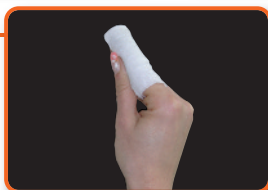

DB digital
brush

Gasa mono uso

¿Cómo
se
utiliza?

- Higienizante & antiséptica con Chlorhexidine
- Salud e higiene segura desde la infancia

i

Secuencia indicada de la utilización de la gasa:
efectuar un movimiento vertical rotando de encía a
diente , sea en los superiores que en los inferiores.
Repetir el movimiento también en la parte interna
de las arcadas.